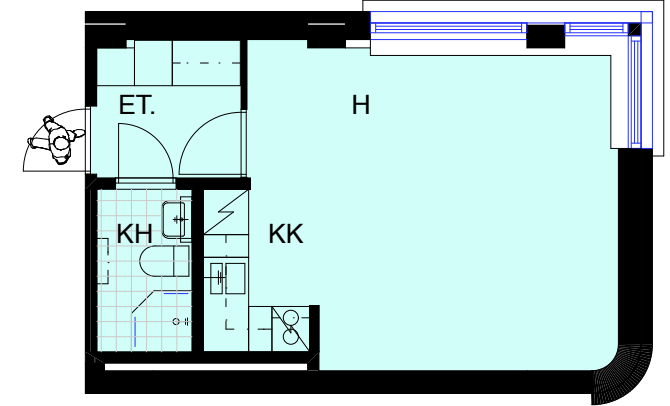

Perheasunto, 35,5 m² (5 kpl)

10, 19, 28, 37, 46

DOMUS

B-talo

Varusteet:

- liesi / liesituuletin
- jääkaappi / pakastinlokeri

Yksiö palvelilla, 26-28,5 m² (14 kpl)
49-62

8.krs

7.krs

Yksiö, 29,5 m² (6 kpl)

02, 11, 20, 29, 38, 47

Solu-, ja perheasunto, 38-39 m² (35 kpl)

03-09, 12-18, 21-27, 30-36, 39-45

Yksiö, 19 m² (1 kpl)

48

0 1 2 3 4 5 metriä