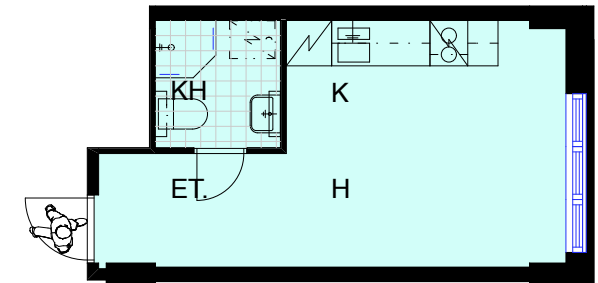

Perheasunto, 35,5 m² (5 kpl)

10, 19, 28, 37, 46

DOMUS

B-talo

Varusteet:

- liesi / liesituuletin
- jääkaappi / pakastinlokeri

Yksiö palvelilla, 26-28,5 m² (14 kpl)
49-62

8.krs

7.krs

Yksiö, 29,5 m² (6 kpl)

02, 11, 20, 29, 38, 47

Solu-, ja perheasunto, 38-39 m² (35 kpl)

03-09, 12-18, 21-27, 30-36, 39-45

Yksiö, 19 m² (1 kpl)

48

0 1 2 3 4 5 metriä