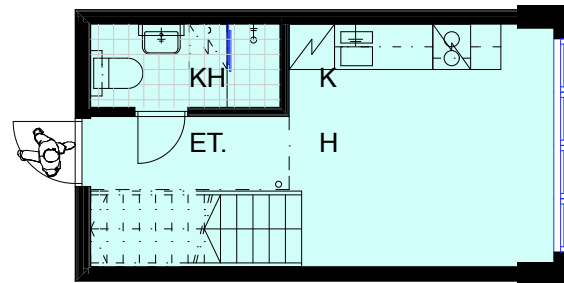

Perheasunto, 35,5 m² (5 kpl)

10, 19, 28, 37, 46

DOMUS

B-talo

Varusteet:

- liesi / liesituuletin
- jääkaappi / pakastinlokeri

Yksiö palvelilla, 26-28,5 m² (14 kpl)
49-62

8.krs

7.krs

Yksiö, 29,5 m² (6 kpl)

02, 11, 20, 29, 38, 47

Solu-, ja perheasunto, 38-39 m² (35 kpl)

03-09, 12-18, 21-27, 30-36, 39-45

Yksiö, 19 m² (1 kpl)

48

0 1 2 3 4 5 metriä