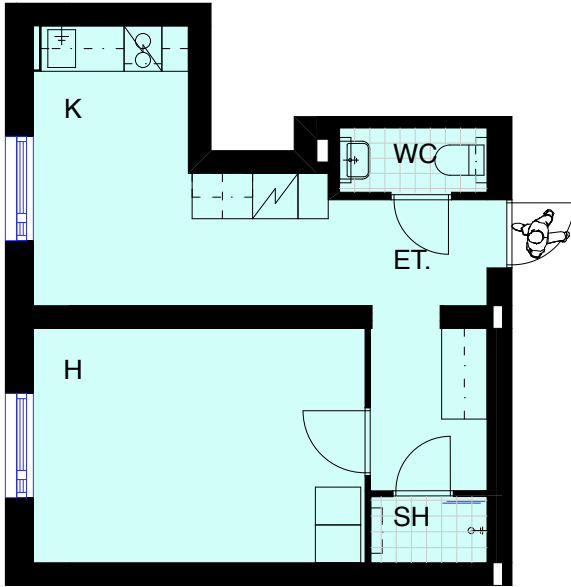

Perheasunto, 35,5 m² (5 kpl)

10, 19, 28, 37, 46

DOMUS

B-talo

Varusteet:

- liesi / liesituuletin
- jääkaappi / pakastinlokeri

Yksiö palvelilla, 26-28,5 m² (14 kpl)
49-62

8.krs

7.krs

Yksiö, 29,5 m² (6 kpl)

02, 11, 20, 29, 38, 47

Solu-, ja perheasunto, 38-39 m² (35 kpl)

03-09, 12-18, 21-27, 30-36, 39-45

Yksiö, 19 m² (1 kpl)

48

0 1 2 3 4 5 metriä