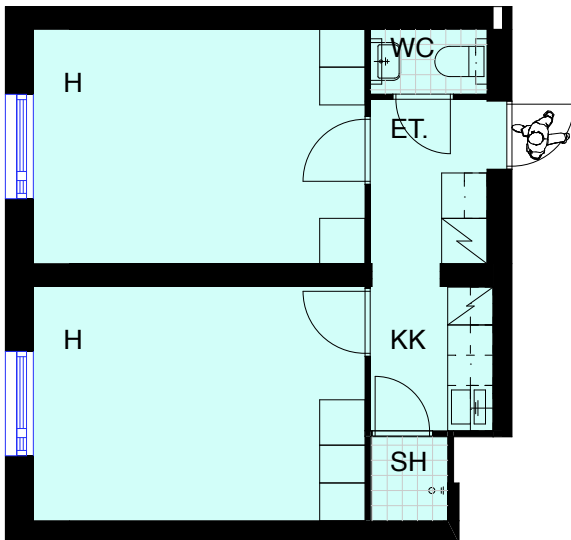

Perheasunto, 35,5 m² (5 kpl)

10, 19, 28, 37, 46

DOMUS

B-talo

Varusteet:

- liesi / liesituuletin
- jääkaappi / pakastinlokeri

Yksiö palvelilla, 26-28,5 m² (14 kpl)
49-62

8.krs

7.krs

Yksiö, 29,5 m² (6 kpl)

02, 11, 20, 29, 38, 47

Solu-, ja perheasunto, 38-39 m² (35 kpl)

03-09, 12-18, 21-27, 30-36, 39-45

Yksiö, 19 m² (1 kpl)

48

0 1 2 3 4 5 metriä